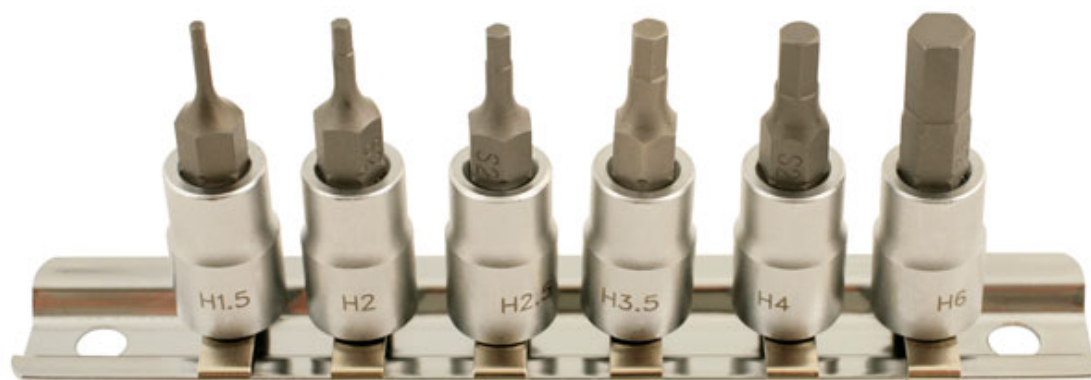

jeu de 6 embouts BTR - 1/4"

Jeu de 5 embouts métriques en 6 pans sur un rail de rangement

Additional Information

- 6 tailles populaires en 6 pans x 37mm de long
- Taille: 1.5mm, 2mm, 2.5mm, 3.5mm, 4mm, 6mm
- Douilles fabriquées en chrome vanadium
- Embouts fabriqués en acier S2
- Fournis sur un rail de rangement